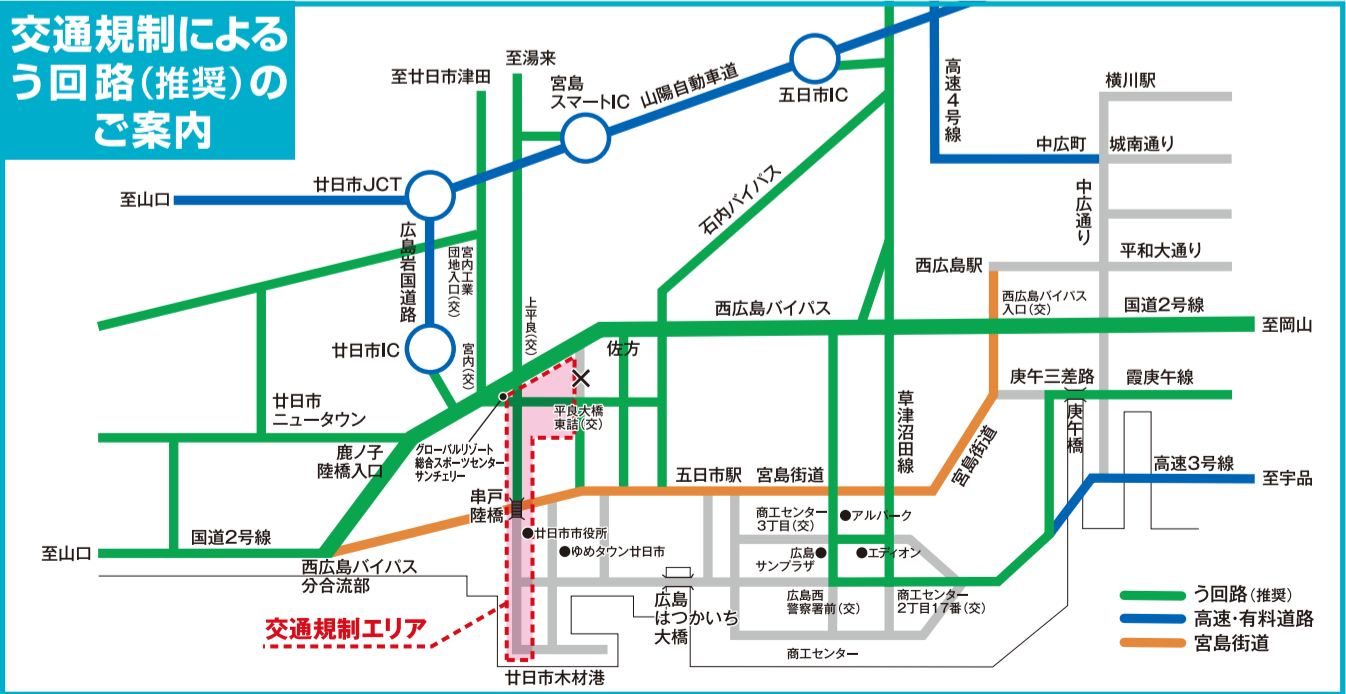

交通規制による う回路(推奨)の ご案内

ASTCアジアトライアスロン選手権廿日市実行委員会 お問い合わせ 大会事務局 ☎0829-30-9163

沿線での応援、観戦はお控えいただき、インターネットの生中継でお楽しみください。